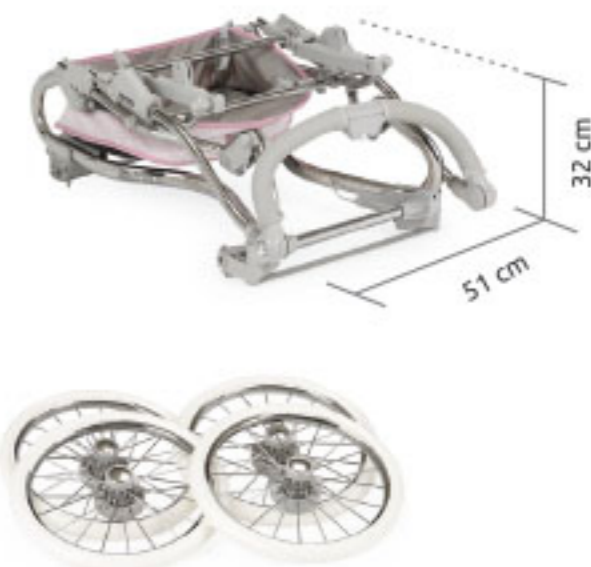

Hamaca plegable  
con capota extensible.

Assento dobrável  
com capota extensível.

**Hip-Hop tech / evolution**

**Dimensiones Dimensões**

(cm)	Abierto Aberto	Cerrado Fechado
Ancho Largura	59	59
Alto Altura	105	86
Largo Profund.	92	31

**i-Top**

**Dimensiones Dimensões**

(cm)	Abierto Aberto	Cerrado Fechado
Ancho Largura	61	61
Alto Altura	99	84
Largo Profund.	96	34

**Stylo Class**

**Dimensiones Dimensões**

(cm)	Abierto Aberto	Cerrado Fechado
Ancho Largura	59	59
Alto Altura	104	46
Largo Profund.	108	87