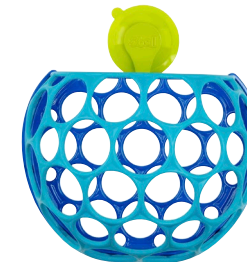

¡NUEVO!

**OB10595**  
Play Set Granja John Deere  
Desde 12 meses  
29 x 29 x 30

¡NUEVO!

**OB10619**  
Alfombra + Vehículo John Deere  
Desde 6 meses  
4 x 94 x 106

**OB10065**  
O-Tortuga  
Desde 6 meses  
10 x 10 x 10

**OB10809**  
O-barco  
Desde 6 meses  
6 x 10 x 5

**OB81538**  
Cazos Caza-Agua  
Desde 6 meses  
10 x 15 x 10

**OB10246**  
Oball Flotante  
Desde 6 meses  
14 x 8 x 9

**OB81553**  
O-Pato Sonajero  
Desde 6 meses  
10 x 10 x 10

**OB10067**  
O-Cesta Baño  
Desde 12 meses  
5 x 5 x 16

**OB10068**  
H2O Set  
Desde 6 meses  
14 x 14 x 13

**OB81539**  
Submarino Oball  
Desde 6 meses  
11 x 16 x 8

**OKids II**

**millenium-Baby**

C/ Murcia 50, 08830 Sant Boi de Llobregat  
T: +34 936 366 756 · info@milleniumbaby.com  
www.milleniumbaby.com