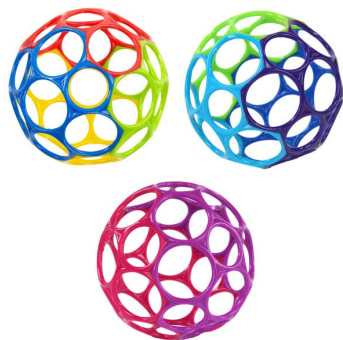

**BS10935**  
Caracol Roll & Glow  
Desde 6 meses  
19 X 14 x 14

**LLB10307**  
Unicornio Rosa  
Desde 6 meses  
13 X 24 x 21

**LLB52178**  
Volante Light & Glow  
Desde 6 meses  
32 X 23 x 18

**BS10934**  
Ballena Saca Bolas  
Desde 6 meses  
32 X 19 x 25

**OB81024**  
Oball 10cm  
Desde 0 meses  
10 x 10 x 10

**OB81073**  
Oball Rugby  
Desde 0 meses  
10 x 15 x 10

**OB11483**  
Oball 10cm Sonajero  
Desde 0 meses  
10 x 10 x 10

**OB81055**  
O-Link  
Desde 0 meses  
14 x 8 x 9