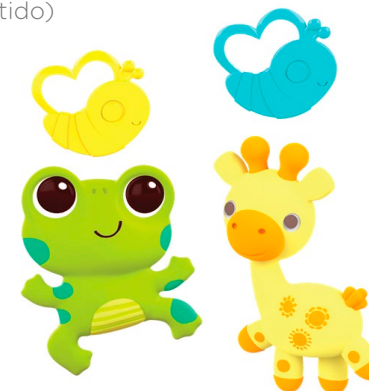

**BS40008**

Mordedor Jirafa 3ª Fase  
Desde 3 meses  
11 x 2 x 9

¡NUEVO!

**BS40006**

Mordedor Elefante 1ª Fase

¡NUEVO!

**BS10458**

Aro refrescante natu

**BS8475**

Mordedor Libro (Surtido)

**BS8916**

Amigos Mimosos Mordedores

**BS10479**

Peluches con chupete

**BS10478**

Muñecos goma natural

bright  
starts

**BS52071**  
Sonajero Ardilla  
Desde 3 meses  
12 x 2 x 10

**BS8188**  
Sonajero Bolitas  
Desde 3 meses  
8 x 2 x 8

**BS8533**  
Sonajero Grab & Spin  
Desde 3 meses  
10 x 5 x 19

**BS8531**  
Sonajero Pulseras  
Desde 0 meses  
4 x 4 x 8