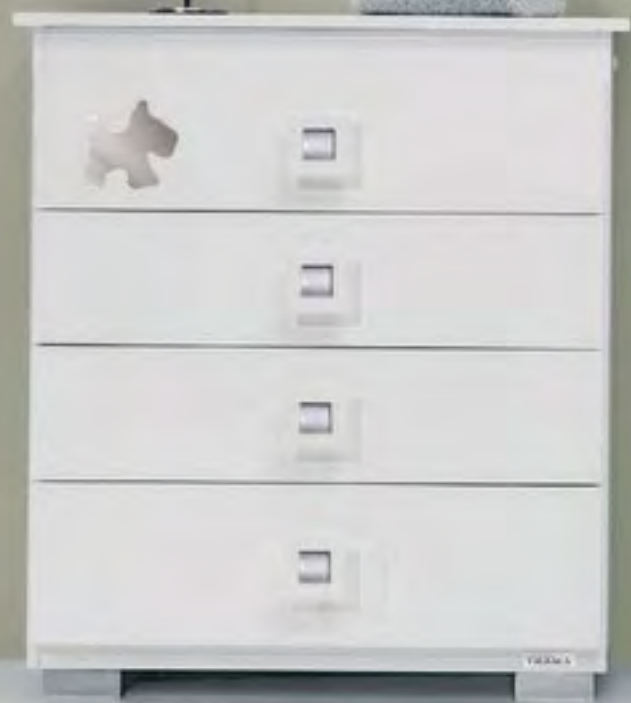

cuna [120x60]